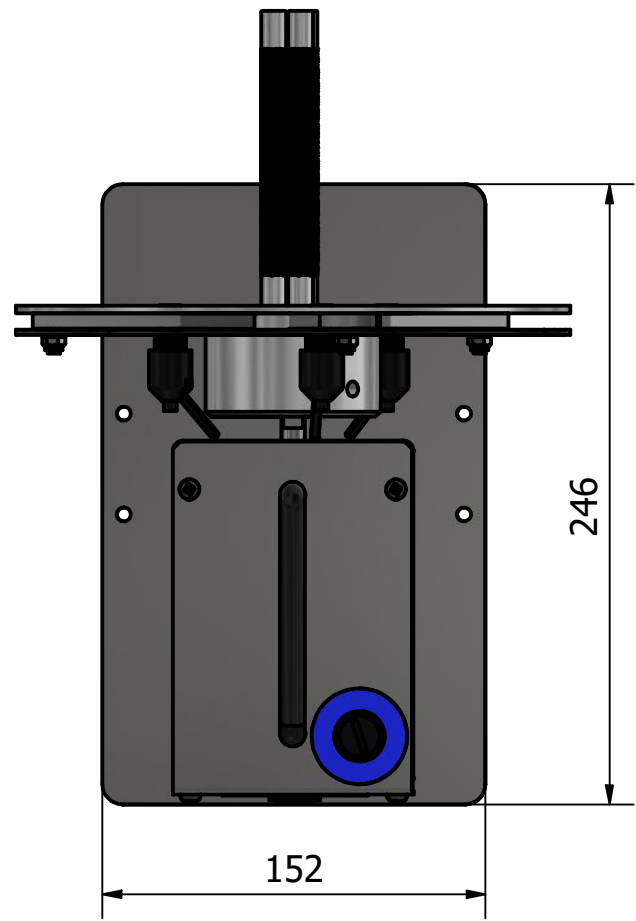

6 1 5 1 4 3 1 2 1 1

D

D

C

C

B

B

A

A

6 1 5 1 4 3 1 2 1 1

Conçu par Franck ACHO	Matière: /	Epaisseur: /	Date 04-10-19	
LABELMATE		MC11		
PN:LMR003		Modification	Feuille 1 / 1	