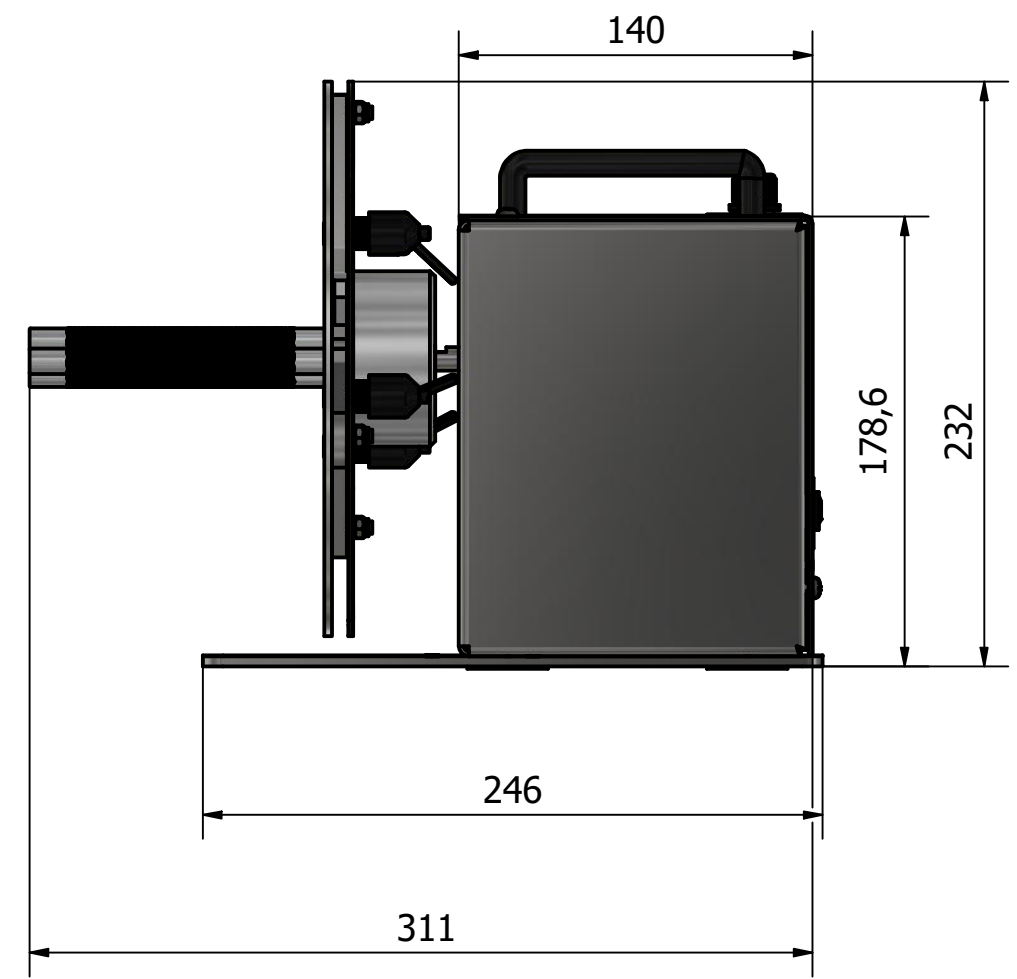

6 1 5 1 4 3 1 2 1 1

D

D

C

C

B

B