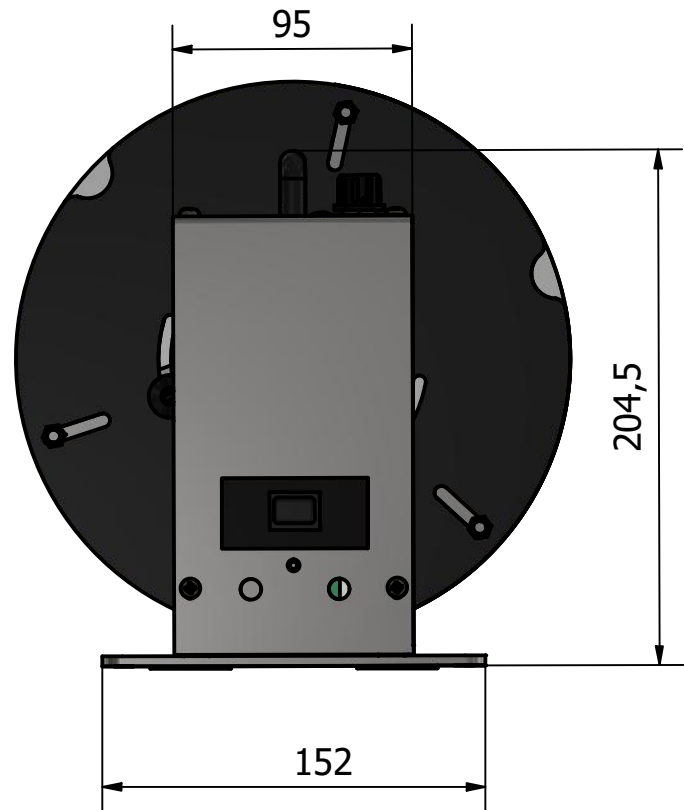

6 1 5 1 4 3 1 2 1 1

D

D

C

C

B

B